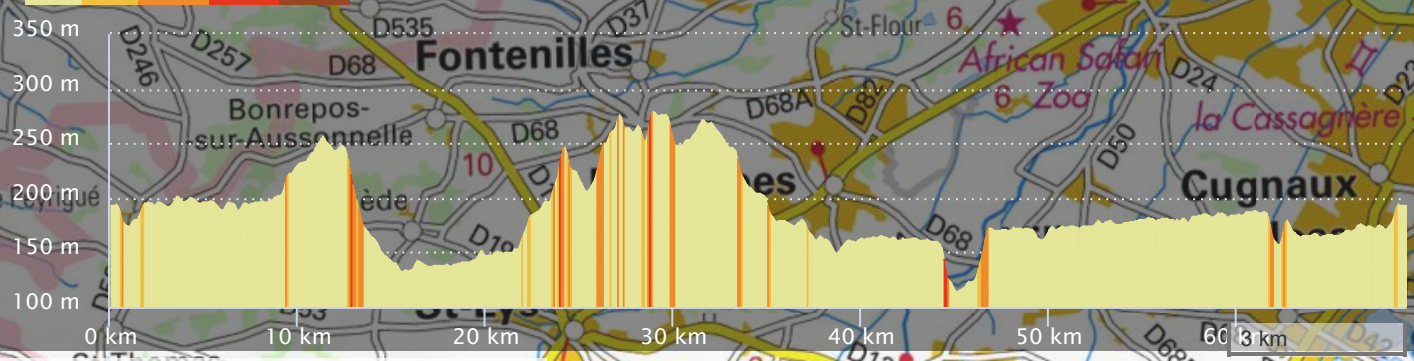

11075840 | Cyclisme - Route | Circuit 38 : long: 65 km
 La Salvetat-Saint-Gilles -> La Salvetat-Saint-Gilles
 ↳ 68.908 km ⬆️ 606 m ⬆️ 606 m ⬆️ 115 m ⬆️ 280 m

C38 long 68.9 km D+ 606 OP11075840
 C38 court 62.1 km D+ 522 OP11116493

<5% <7% <10% <15% >15%

Leaflet | © IGN France ign.fr, Powered by GraphHopper

Le droit de reproduction est strictement réservé à un usage personnel et privé. Lors de la pratique de votre activité, veillez à respecter les propriétés et chemins privés et assurez-vous de la praticabilité du parcours. © 2020 Openrunner