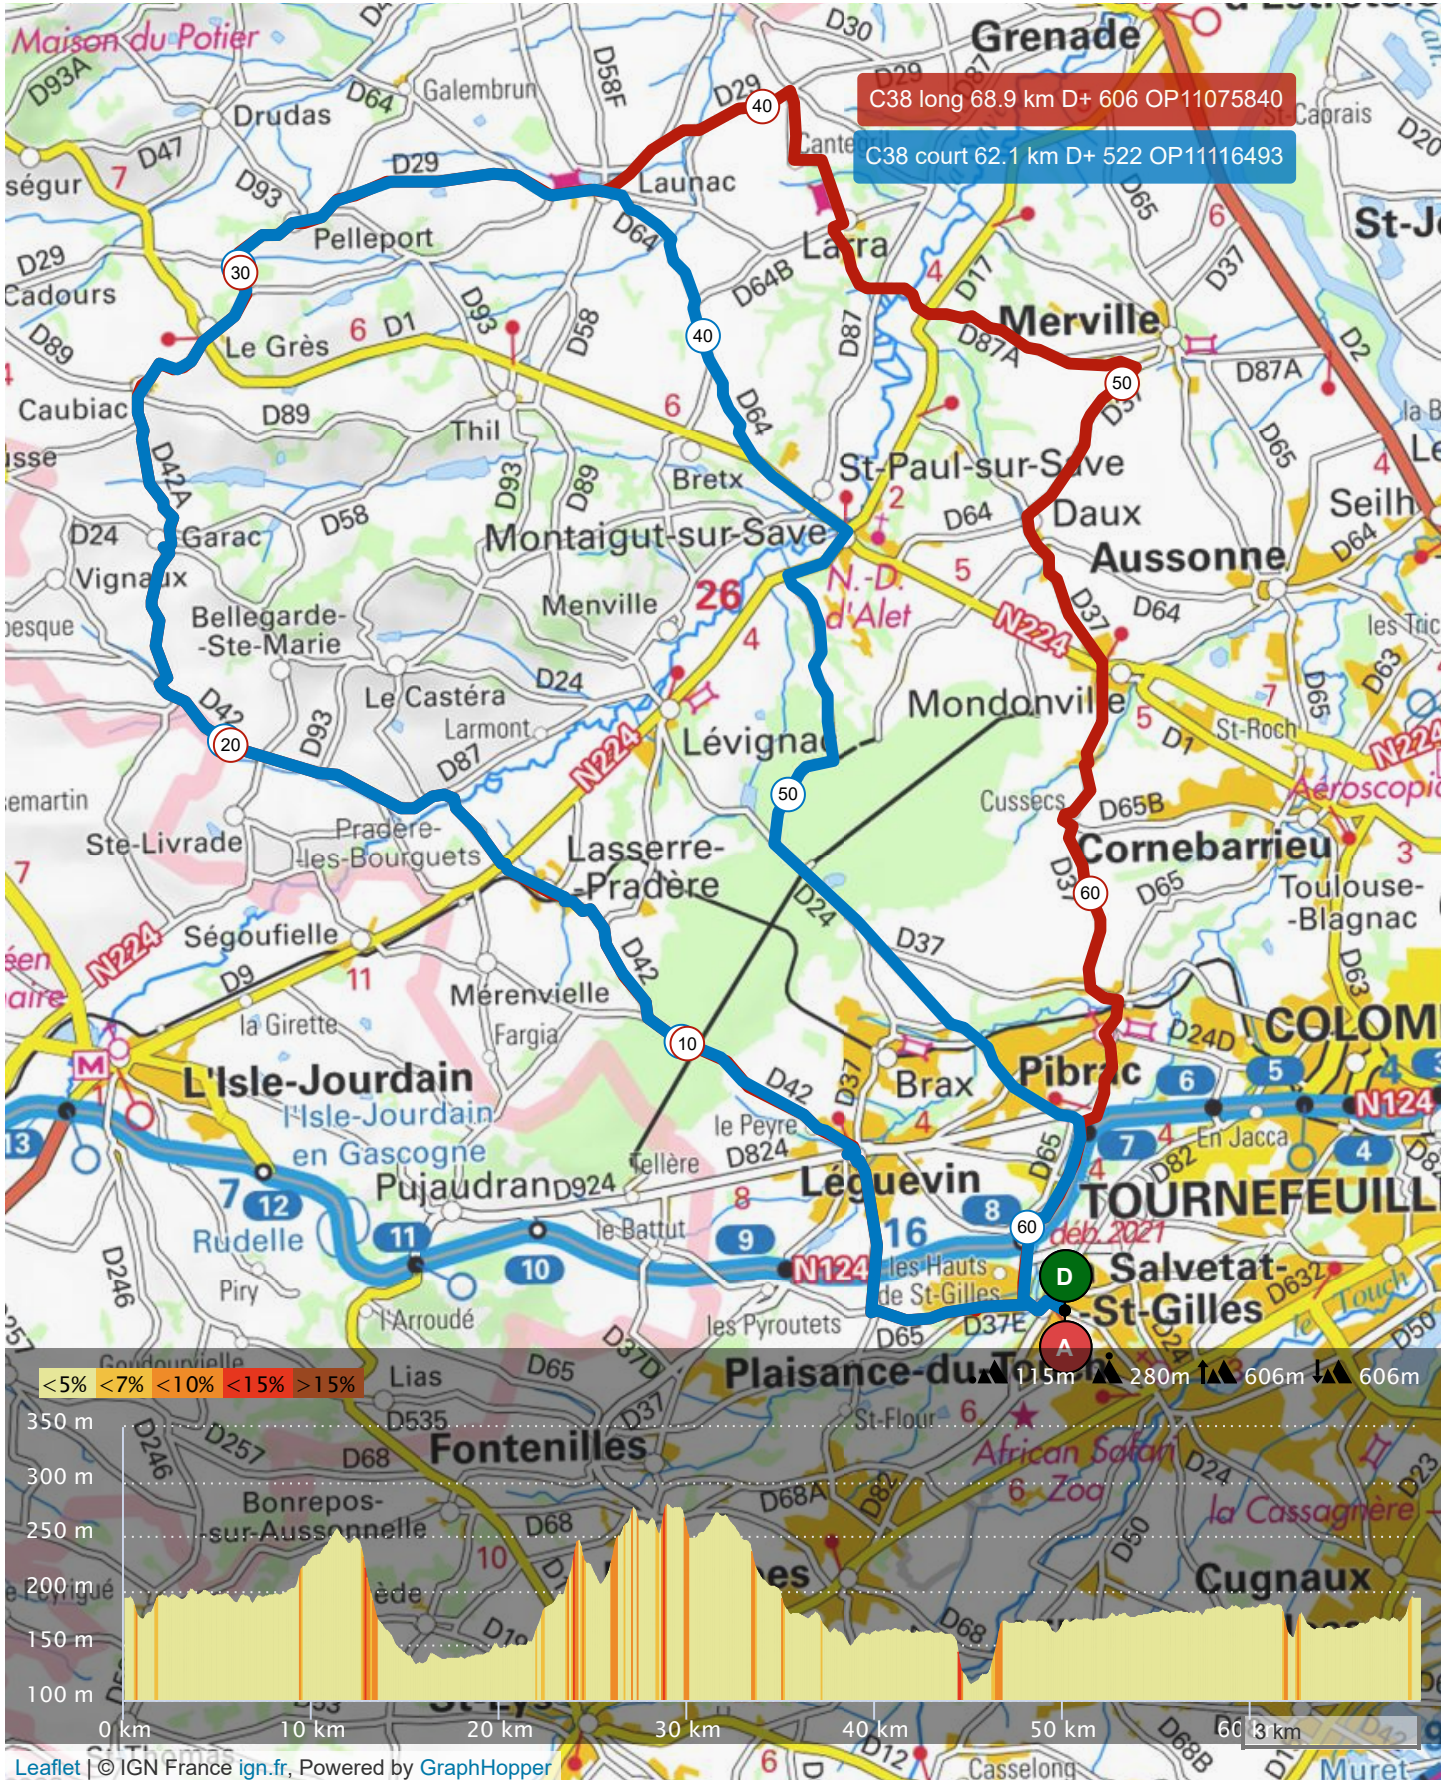

11075840 | Cyclisme - Route | Circuit 38 : long: 65 km
 La Salvetat-Saint-Gilles -> La Salvetat-Saint-Gilles
 ↳ 68.908 km ⬆️ 606 m ⬆️ 606 m ⬆️ 115 m ⬆️ 280 m

C38 long 68.9 km D+ 606 OP11075840
 C38 court 62.1 km D+ 522 OP11116493

<5% <7% <10% <15% >15%

Leaflet | © IGN France ign.fr, Powered by GraphHopper

Le droit de reproduction est strictement réservé à un usage personnel et privé. Lors de la pratique de votre activité, veillez à respecter les propriétés et chemins privés et assurez-vous de la praticabilité du parcours. © 2020 Openrunner